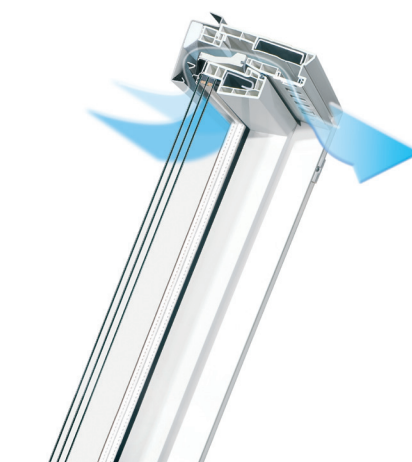

Tondach RW-PK 3

Technický list

1/1

Plastové kyvné střešní okno pro šikmé střechy se sklonem 15-90°

Použití

Střešní okna **Tondach RW-PK 3** slouží k prosvětlení obytného podkrovní staveb. Jsou vhodná pro novostavby rodinných domů i rekonstrukce starších objektů, kdy zabudovaná okna ve střešní rovině vykazují vysoké tepelně izolační a akustické parametry, estetiku a životnost.

Výhody

- Panty umístěné v polovině výšky okna
- Pohodlné otevírání pomocí kliky v dolní části křídla
- Zvýšená odolnost proti vloupání
- Ekologický produkt – okna vyrobená převážně z recyklovaného materiálu
- Vysoká energetická účinnost, dlouhá životnost, snadná montáž, zaručená těsnost

Technické údaje

Základní údaje

- Materiál rámu – bílé PVC profily s ocelovými výztužemi
- Ventilační klapka
- Zasklení izolačním trojsklem s vnějším tvrzeným sklem
- Čtyřstupňový systém těsnění
- Obsahuje spárové větrání

Rozměry

Střešní okno **Tondach RW-PK 3** se nabízí v 6 rozměrech:

- Tondach RW-PK 301
- Tondach RW-PK 304
- Tondach RW-PK 305
- Tondach RW-PK 306
- Tondach RW-PK 307
- Tondach RW-PK 309

Rozměry Tondach RW-PK 3

01	04	05	06	07	09
55x78*	66x118	78x98	78x118	78x140	94x140
0,22**	0,47	0,47	0,59	0,73	0,92

*Vnější rozměr rámu [cm]

**Efektivní plocha zasklení [m²]

Parametry zasklení

Skladba zasklení	4H-12-4-12-4*
Součinitel prostupu tepla skla U_g dle EN 673	0,7 W/m²K
Součinitel prostupu tepla okna U_w U_w pro okna instalovaná s lemováním Tondach Thermo flashing dle ISO 12567-2, EN ISO 10077-1	1,1 W/m²K 1,0 W/m²K
Akustická izolace okna R_w dle EN ISO 717-1	33 (-1; -4) dB
Světelný činitel prostupu T_v dle EN 410	0,68
Činitel prostupu solární energie g dle EN 410	0,46
Propustnost UV dle EN 410	0,17
Součinitel prostupu tepla rámu U_f U_f pro okna instalovaná s lemováním Tondach Thermo flashing dle EN ISO 10077-1 a EN ISO 10077-2	1,26 W/m²K
Součinitel prostupu tepla rámu a zasklení Ψ Ψ pro okna instalovaná s lemováním Tondach Thermo flashing dle EN ISO 10077-1 a EN ISO 10077-2	0,062 W/(m²·K)

*H – vnější tvrzené sklo

Změny technických údajů vyhrazeny.