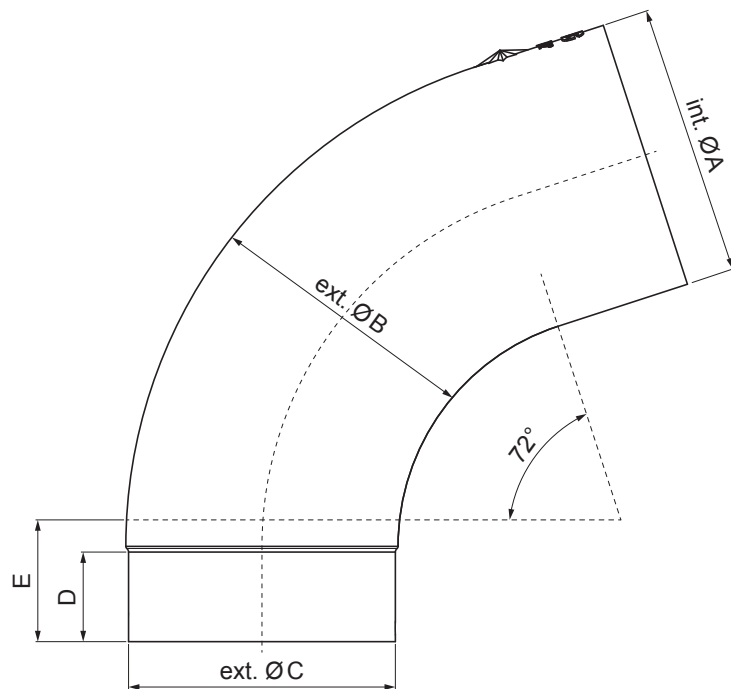

TECHNICKÝ LIST

SVODOVÉ KOLENO 72°

P-PK

OC Pozink lakovaný – Ocelově červená – RAL 3009

Rozměry [mm]					
Jmenovitá velikost	Ø A	Ø B	Ø C	D	E
60	60,7	58,7	58,4	-	30
80	80,4	79,0	76,9	28	40
100	100,4	99,0	96,8	35	50
120	120,3	119,0	116,7	42	60
150	150,3	149,2	148,7	-	75

INDEX	ZMĚNA	DATUM	PODPIS	KJG QUALITY®	Scan code for 3D model 	
ZN. MAT.						T.O.
ROZM.-POLOT					STN	TR.Č.
POM. ZAŘ.					POZN.	Č.POZICE
VYPR. Ing. Kluska M.					STARÝ V.	Č.V.
PRESK.						
TECHNOL.	TECHNOL.					
NÁZEV	Svodové koleno 72°			Počet listů	P-PK	List 